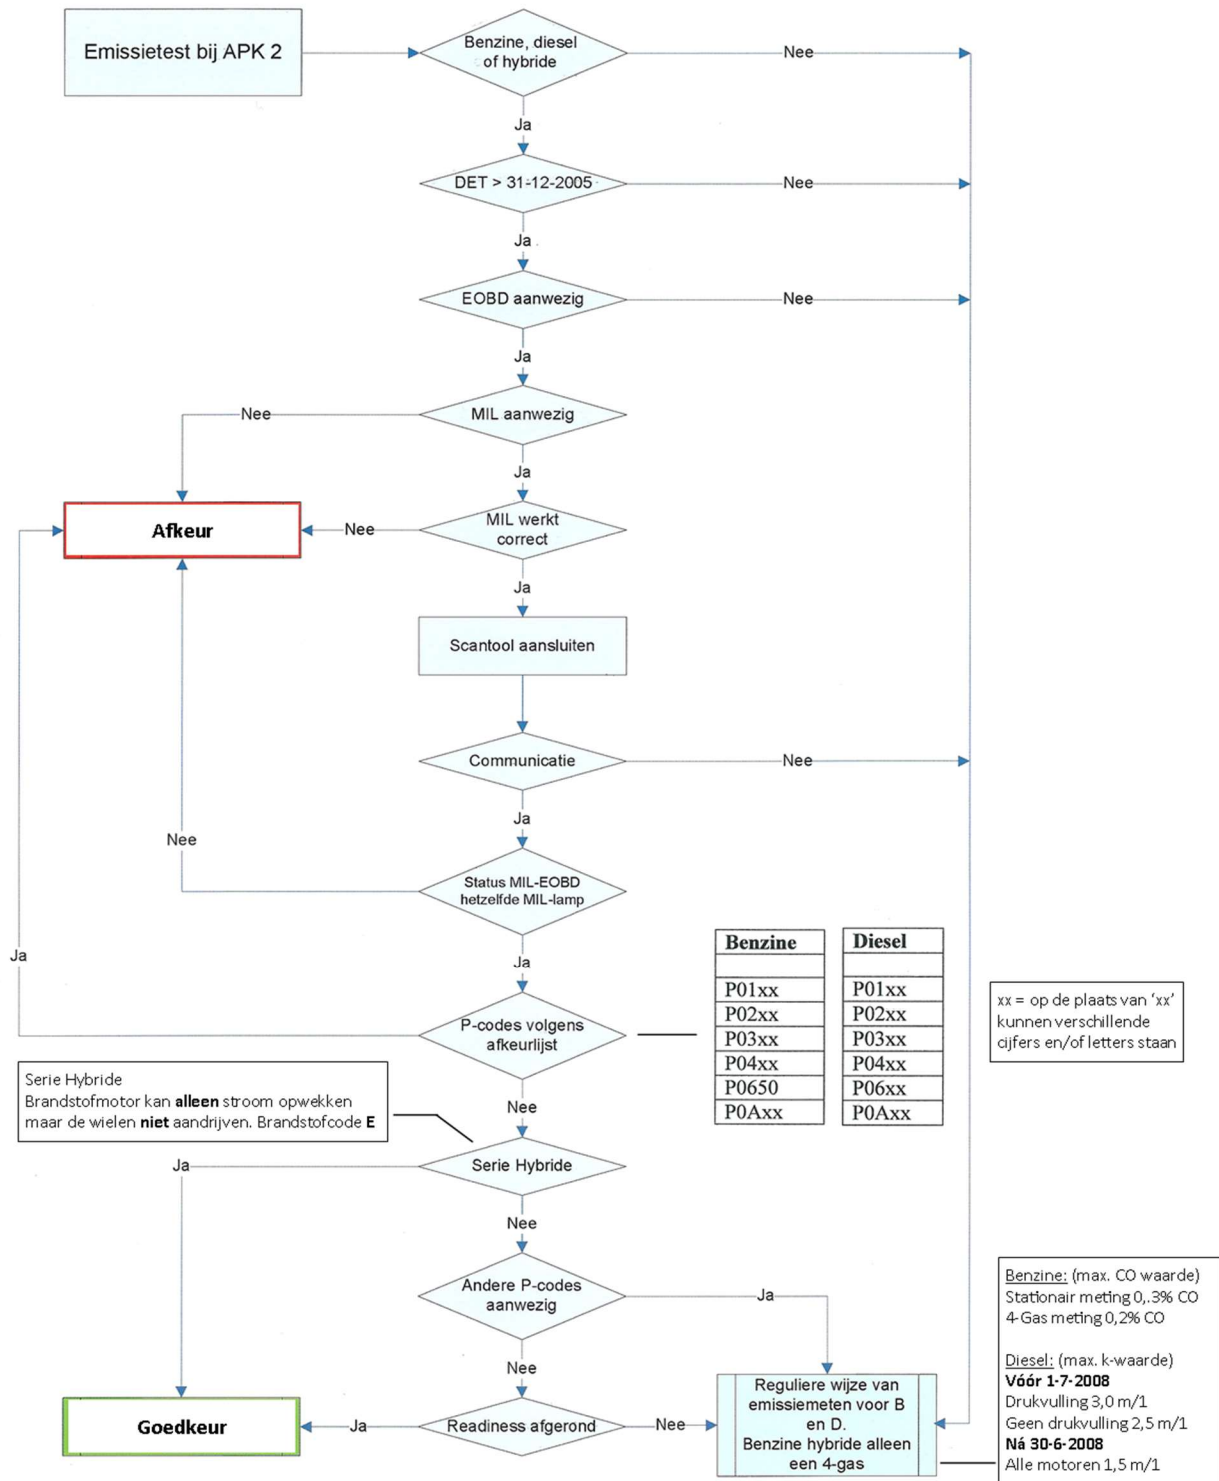

Stroomschema EOBD gebruik voor APK2

Als de EOBD tester **NIET** de status van de MIL (foutcode lampje) of van de Readinesstest kan weergeven dan is het **niet** toegestaan het desbetreffende voertuig te keuren met deze EOBD tester.