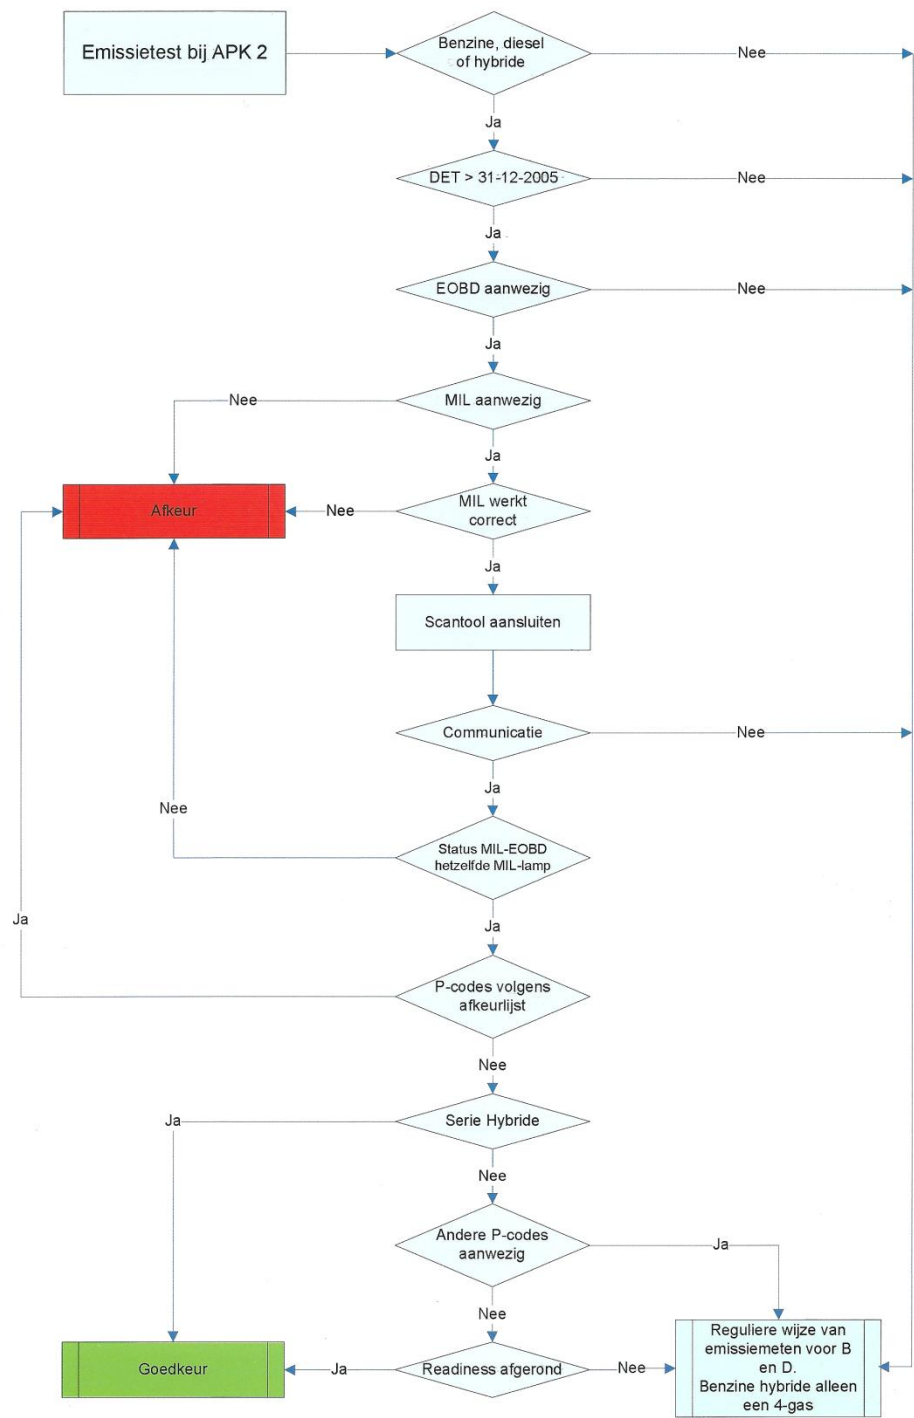

## Lijst met emissiegerelateerde foutcodes.

Benzine

Diesel

P01xx

P01xx

P02xx

P02xx

P03xx

P03xx

P04xx

P04xx

P0650

P06xx

P0Axx

P0Axx

[www.apk2.nl](http://www.apk2.nl)