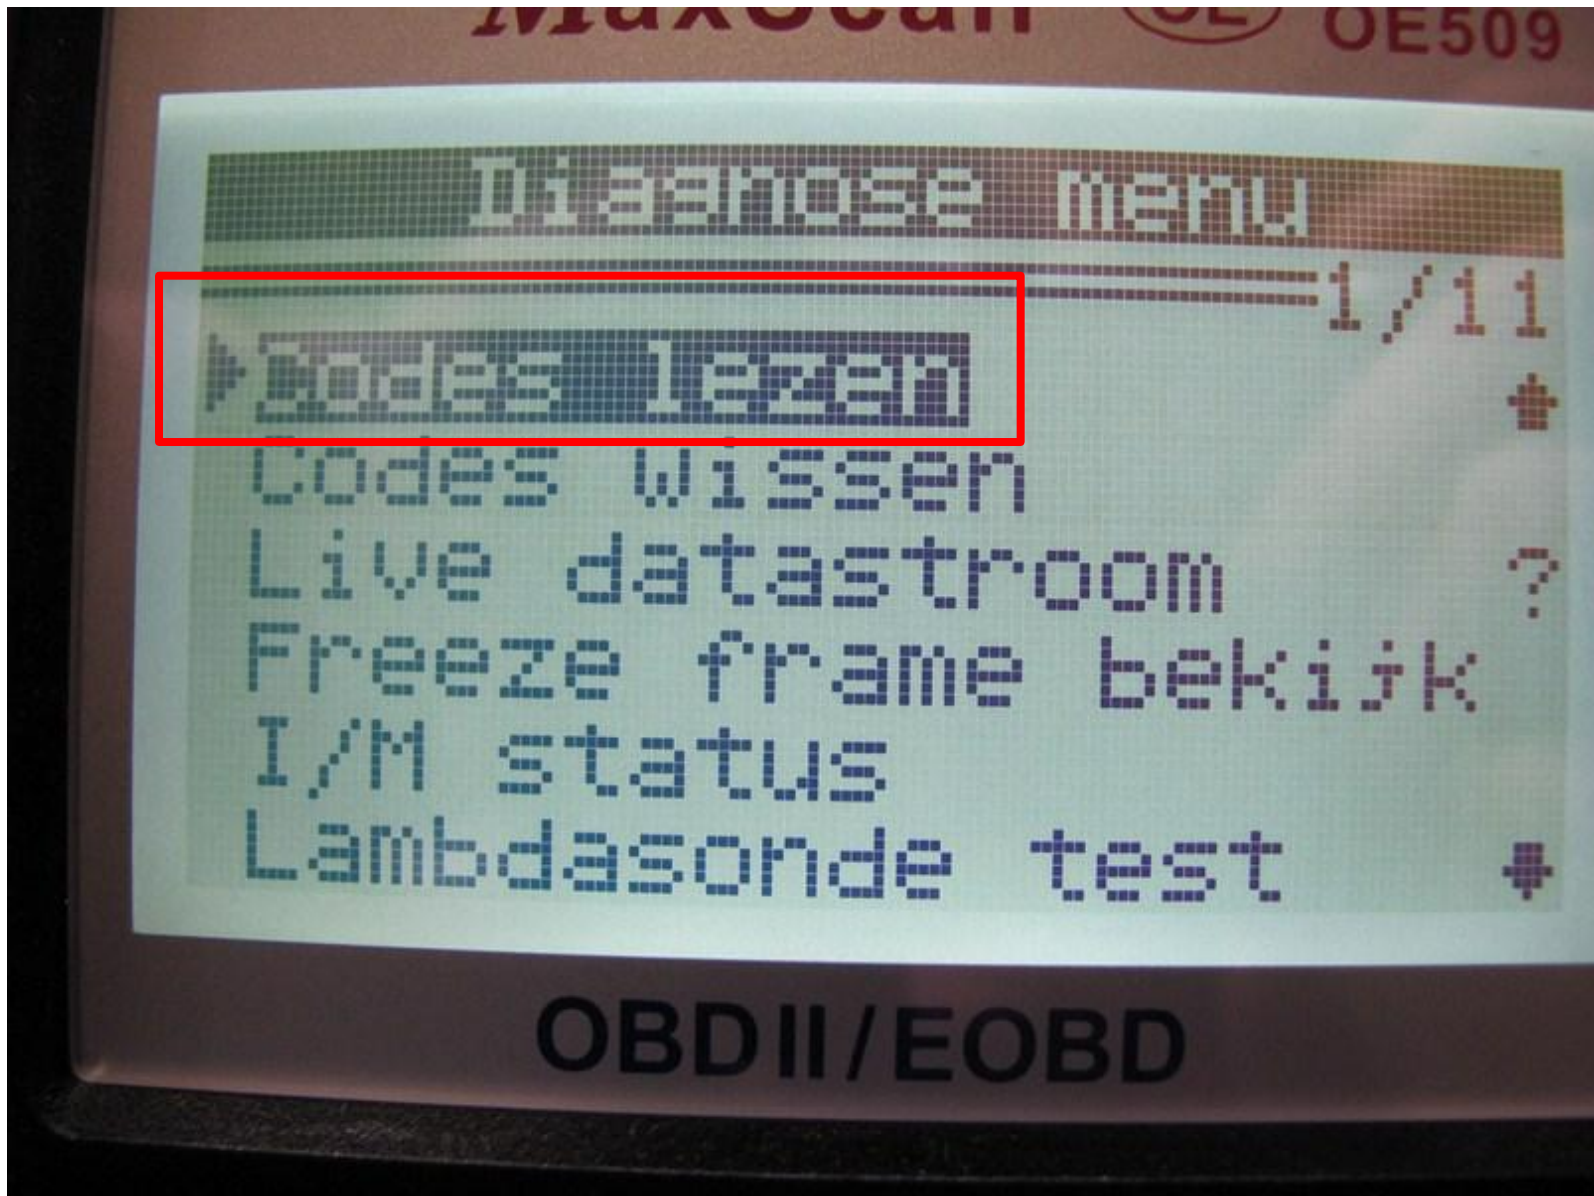

Data van een vorige keer uitlezen wissen  
Druk Enter om opgeslagen codes uit de tester te verwijderen

MaxScan™ (OE) OE509

VEERBAAN STATUS

MIL Status		Uit
gevonden		0
Monitor	werkt niet	6
Monitor	OK	2
Monitor	incompleteet	3

OBDII/EOBD

Alle benodigde gegevens in één scherm  
Helaas wordt dit scherm maar 3 sec weergegeven

Codes lezen selecteren (Enter)

Opgeslagen codes.

Dit zijn modus 3 foutcodes, afkeur bij P0 - Codes uit afkeurlijst.