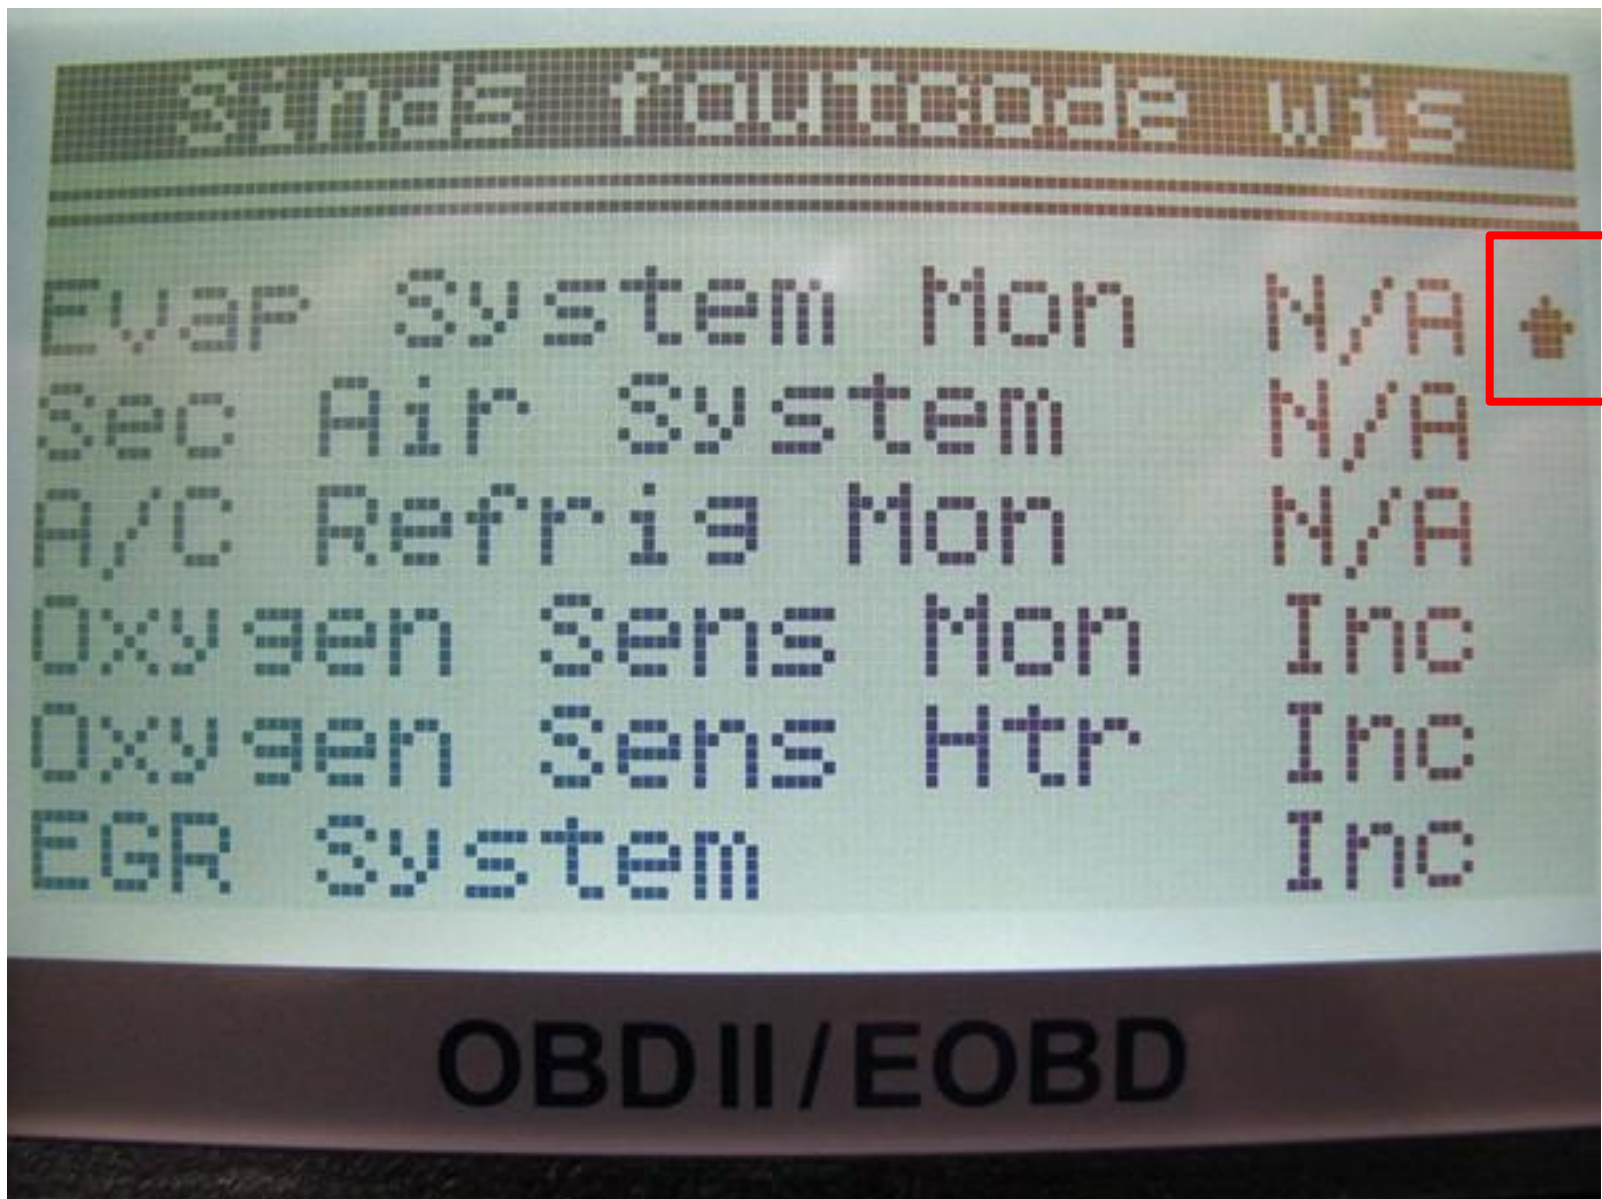

# OBDII / EOBD

Melding als er geen foutcodes in Actieve codes staan (vertaling?)

I/M status selecteren om Readinessgegevens te bekijken

Readiness gegevens staan verdeeld over 2 velden

Readiness gegevens staan verdeeld over 2 velden