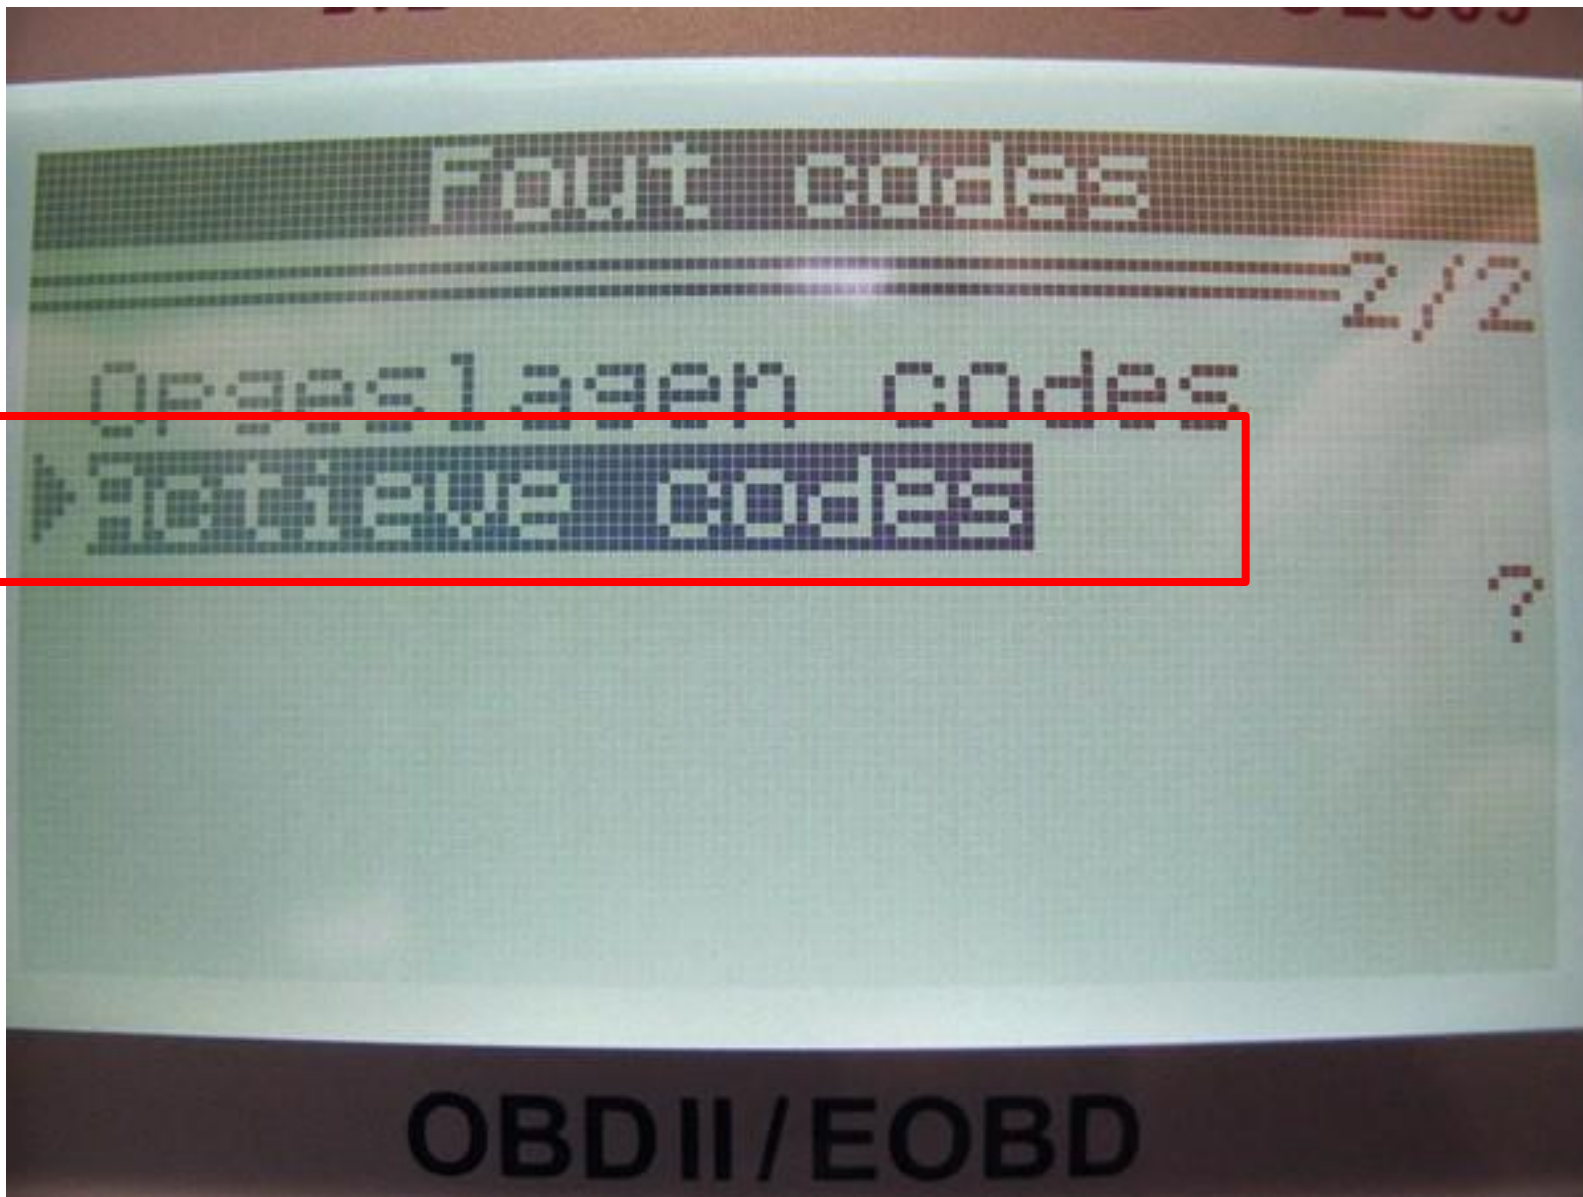

Actieve codes Mode 7. Niet van belang voor de APK
Sporadisch-, Pending-, Intimmitterende- of Fouten in de wachtrij