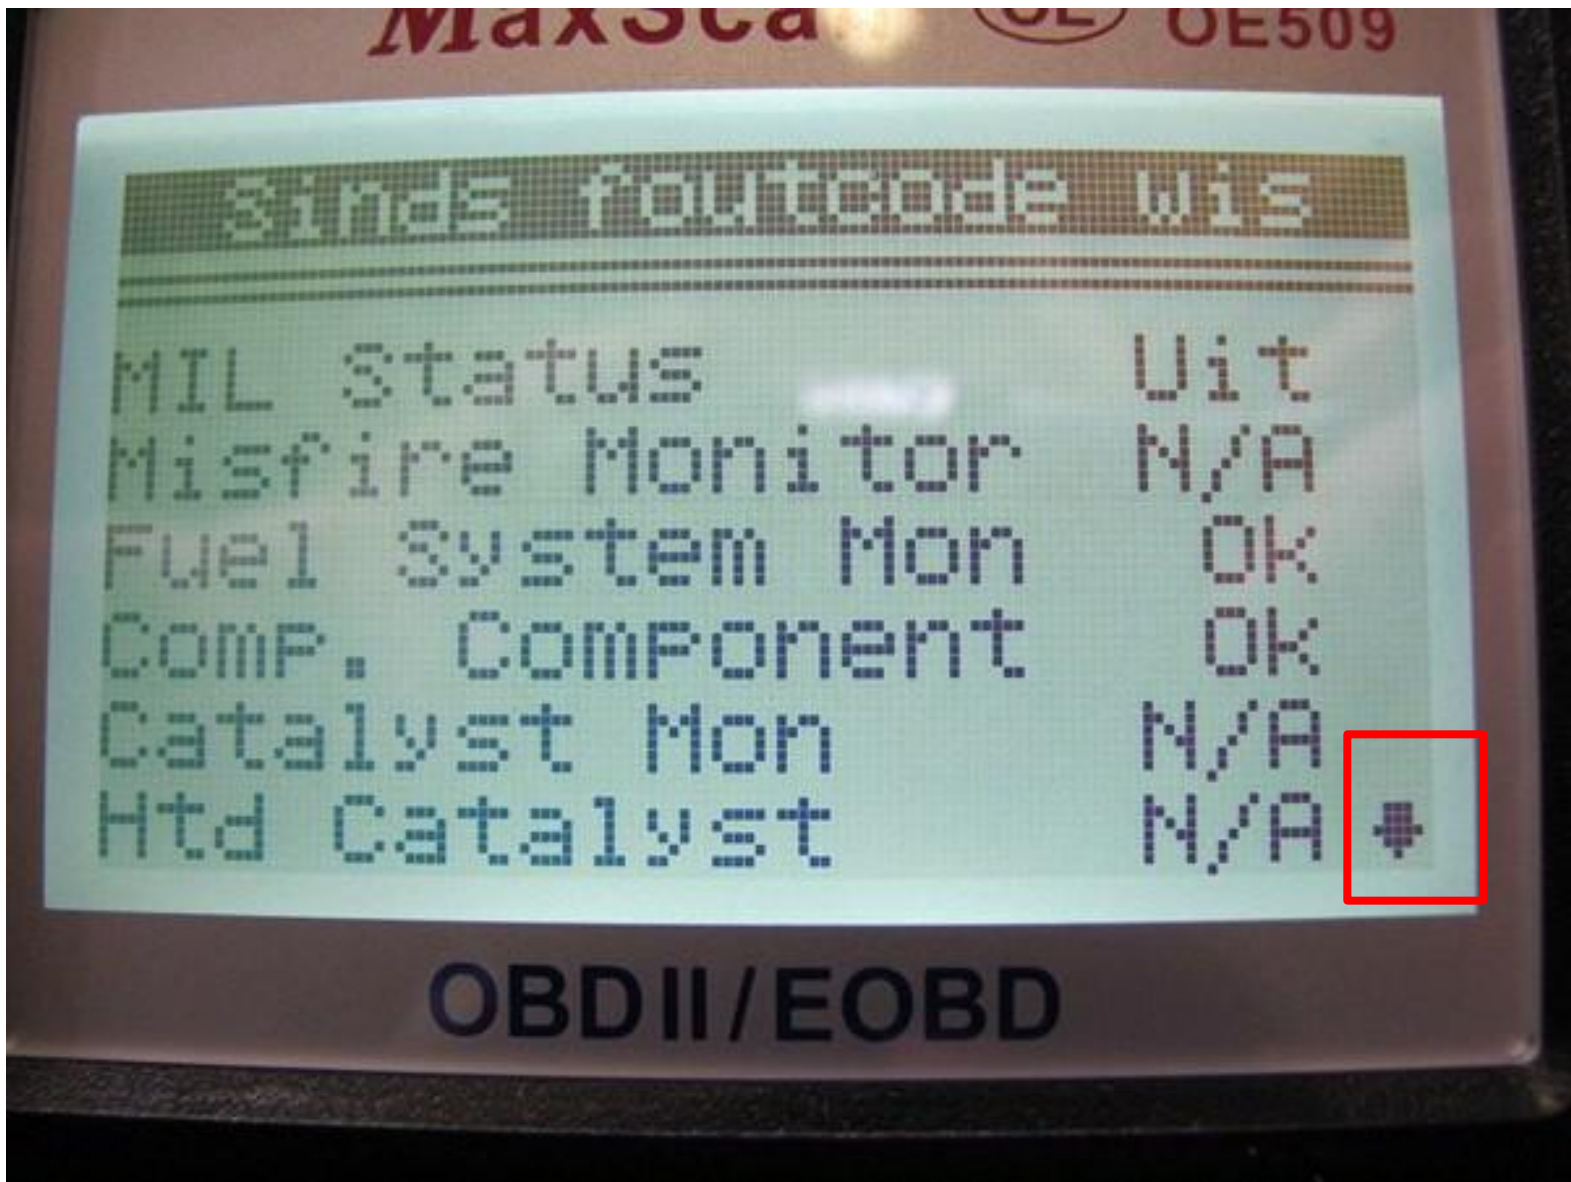

# OBDII / EOBD

Melding als er geen foutcodes in Actieve codes staan (vertaling?)

I/M status selecteren om Readinessgegevens te bekijken

Readiness gegevens staan verdeeld over 2 velden

Readiness gegevens staan verdeeld over 2 velden