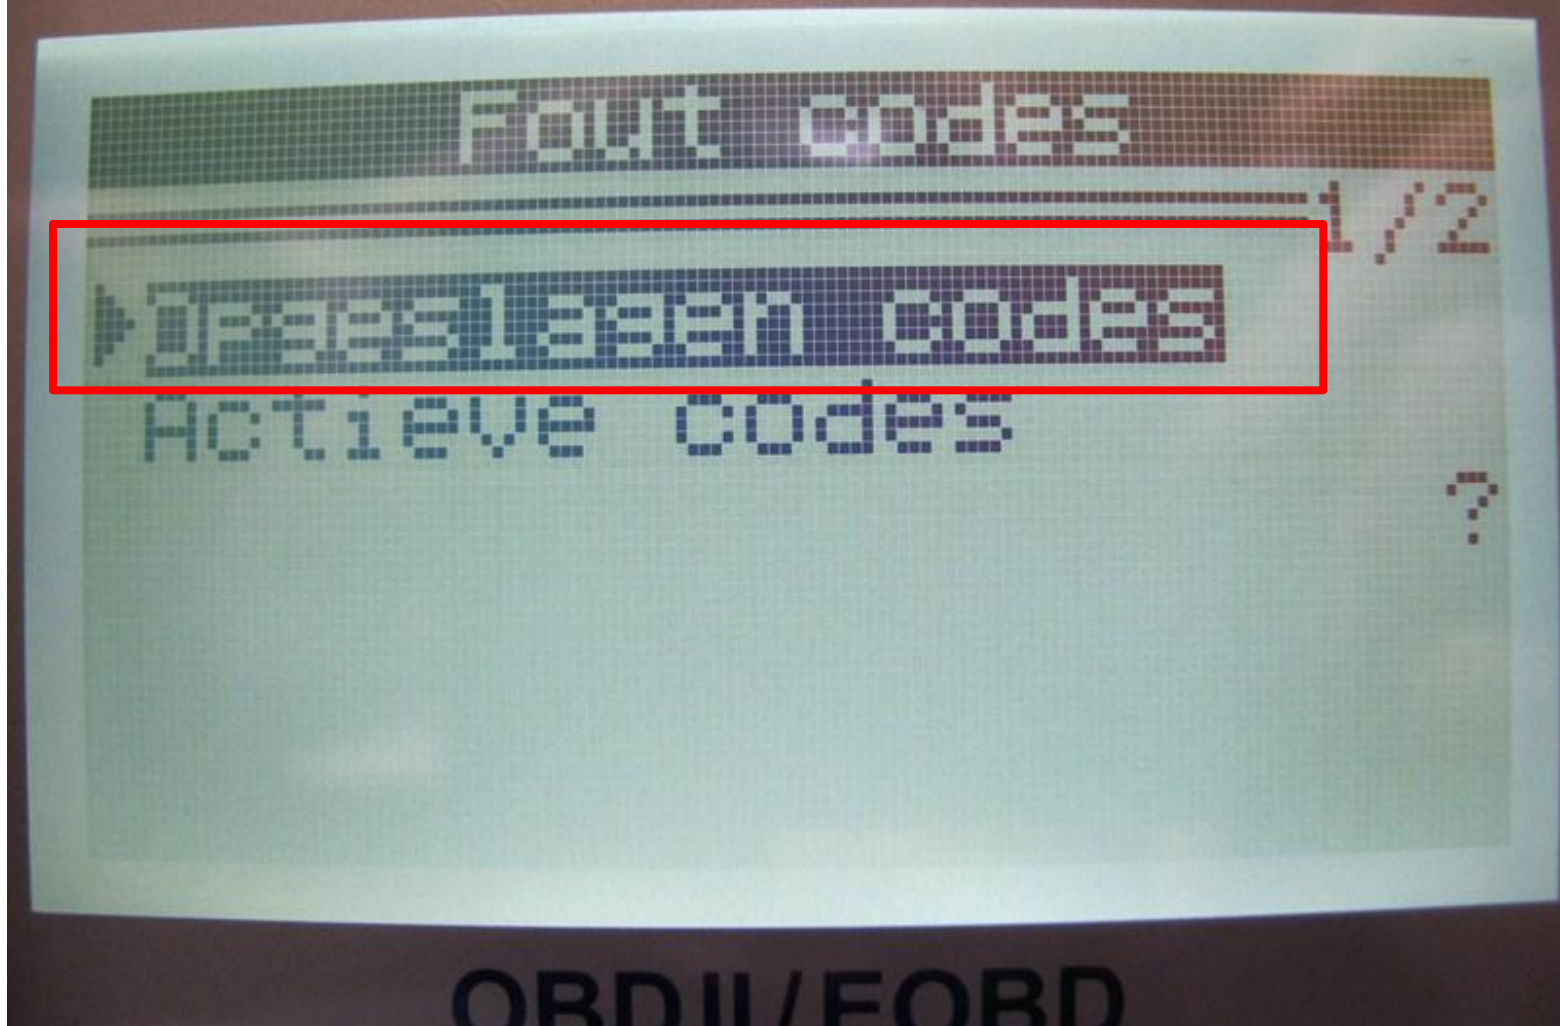

Opgeslagen codes.

Dit zijn modus 3 foutcodes, afkeur bij P0 - Codes uit afkeurlijst.

Bij P- foutcode niet uit afkeurlijst = CO, 4-gas of roetmeting