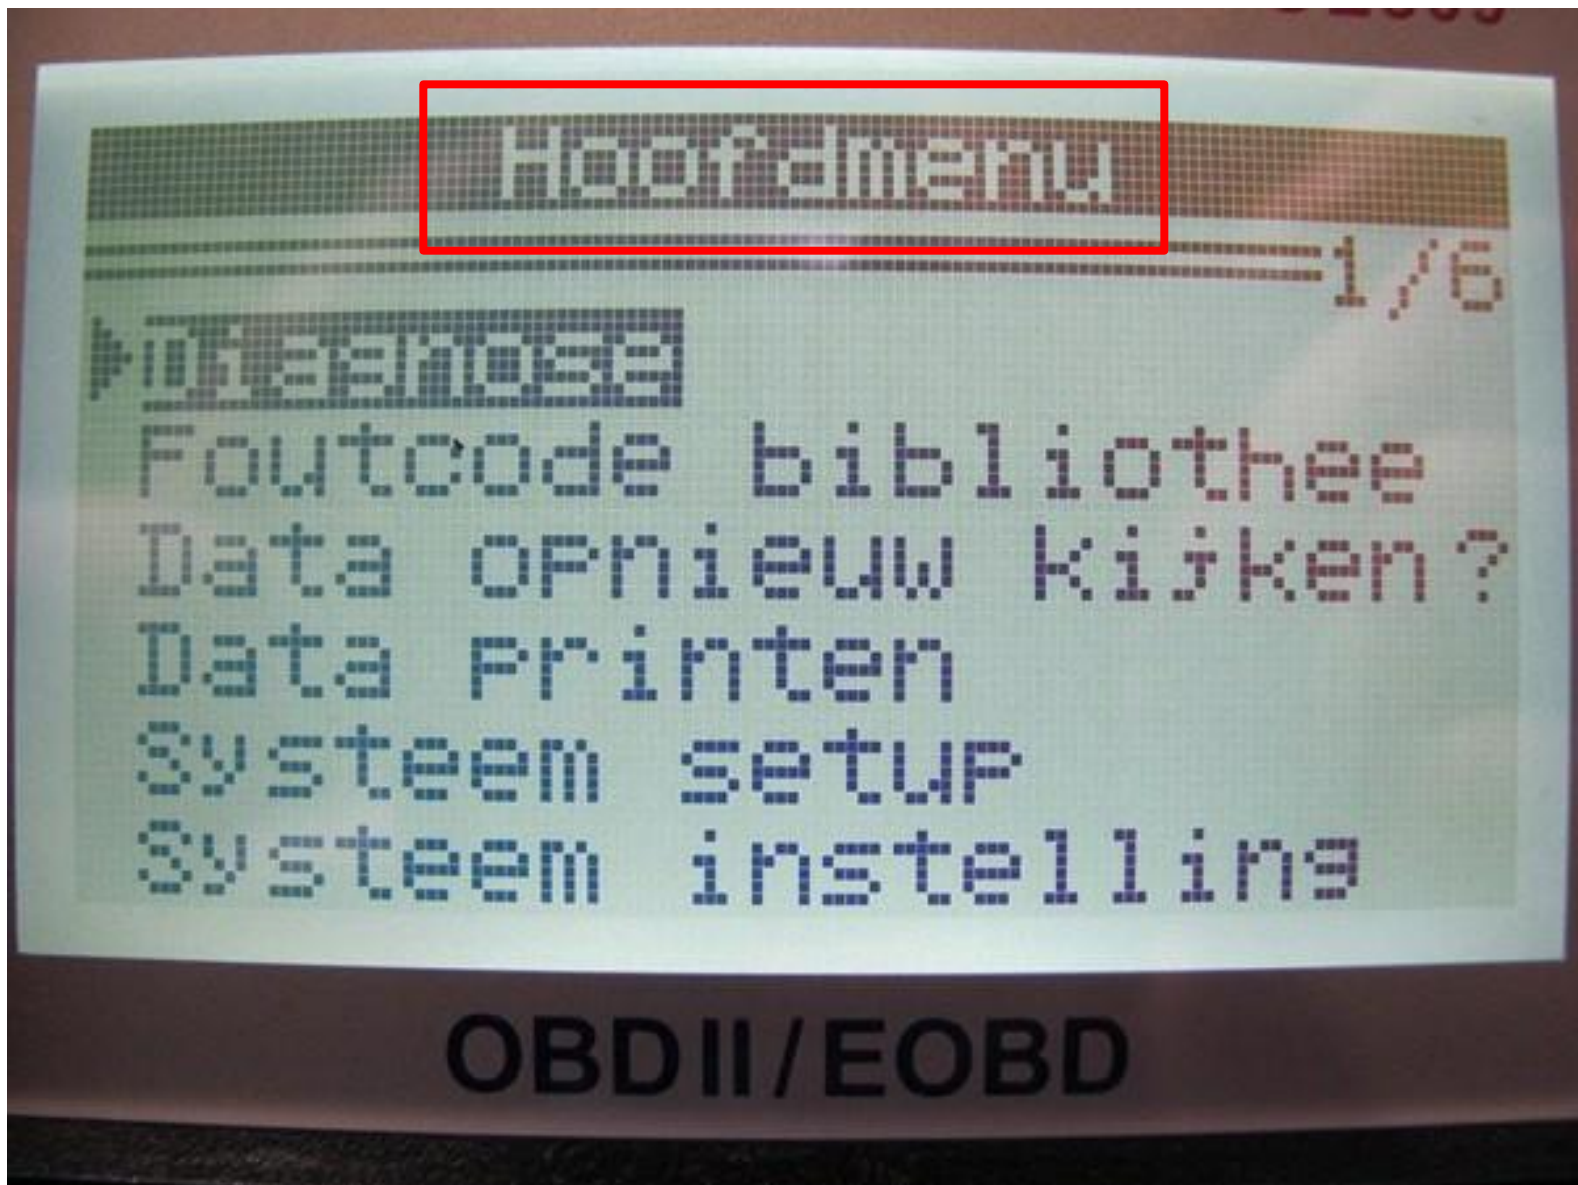

Hoofdmenu

Nu nog 1X op Esc drukken om af te sluiten naar opstartscherm.