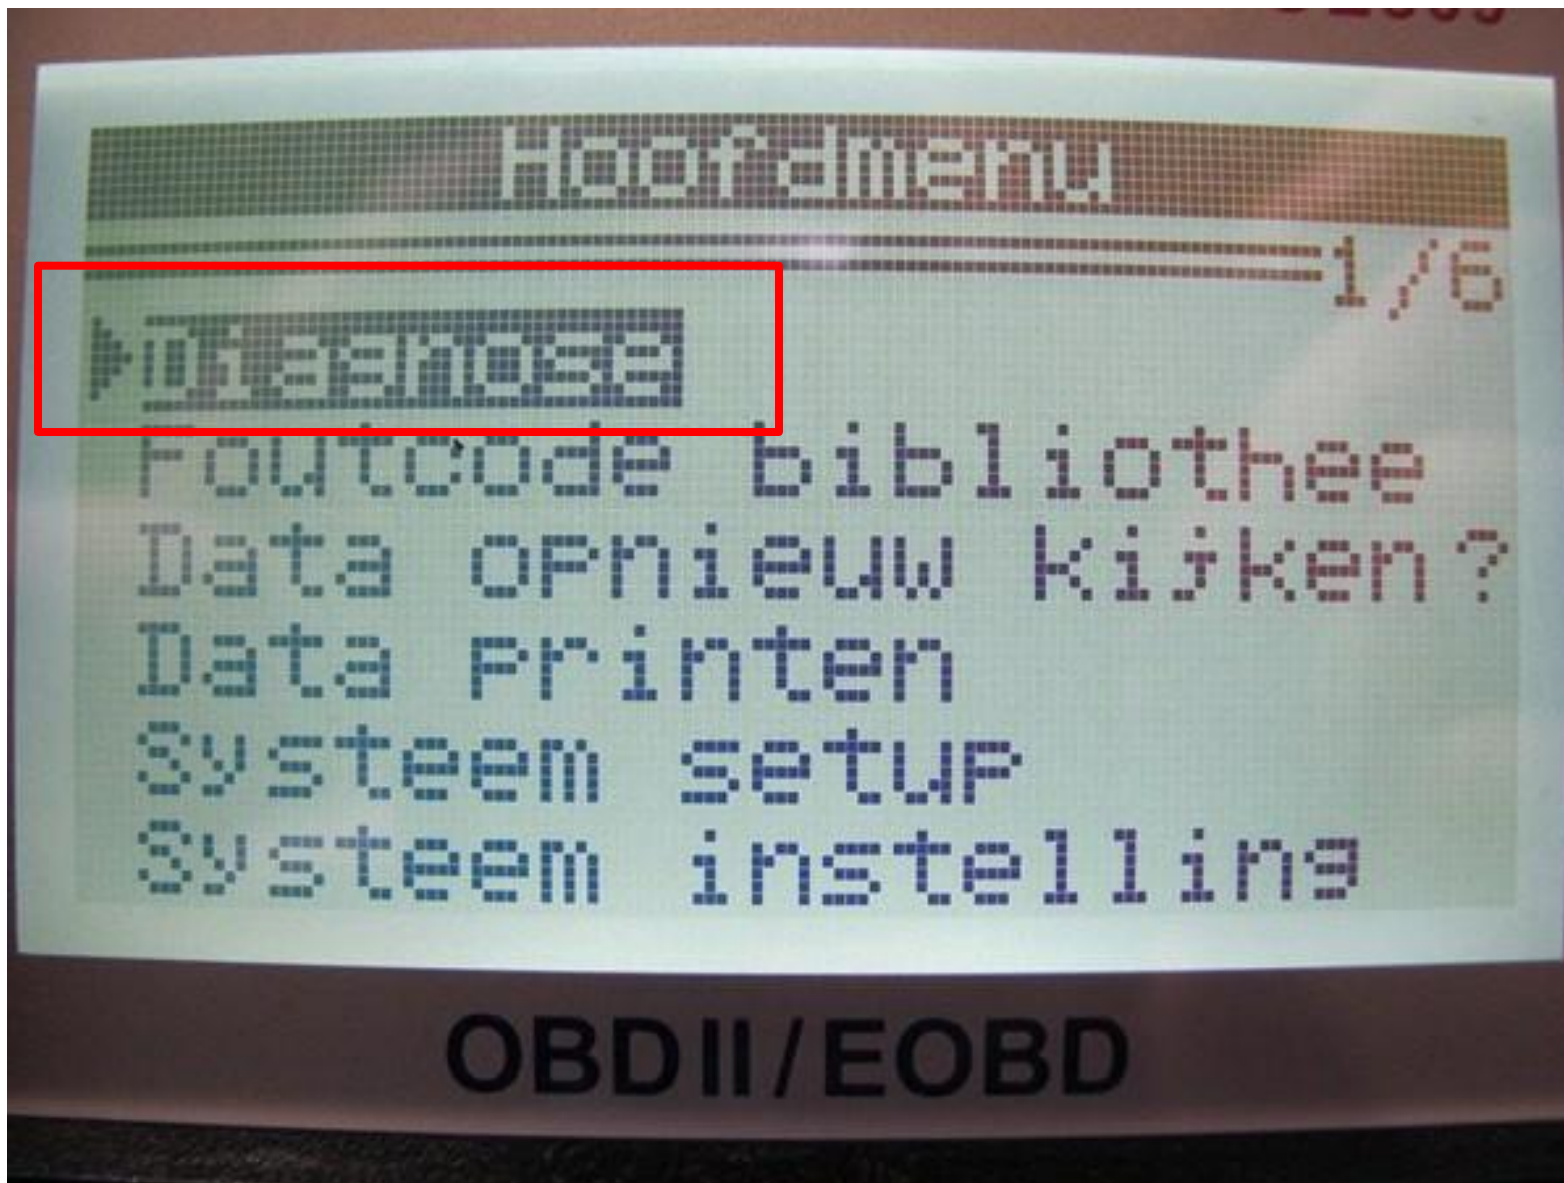

- Maxscan OE 509

Opstartscherm

Diagnose selecteren (Enter)

MaxScan™ (OE) OE509

MaxScan vers 3.00.0000 met.

CAN OBDII

Progress bar

Wacht op reactie v/h  
voertuig